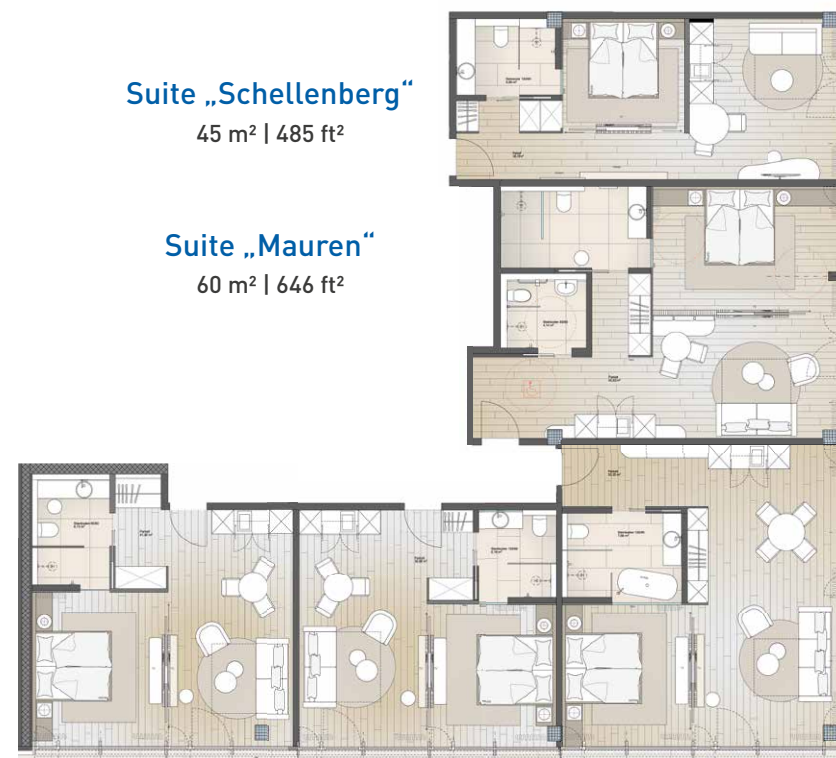

LONGSTAY-SUITES

Preise | Prices

Suites

„Schellenberg“ | „Ruggell“ | „Gamprin“

Pro Tag Per day	1 Person Single	2 Personen Double	1 Person Single	2 Personen Double
Ab 1 Nacht Per night	CHF 190,—	CHF 210,—	CHF 210,—	CHF 230,—
7 Nächte 7 nights	CHF 110,—	CHF 130,—	CHF 120,—	CHF 140,—
28 Nächte 28 nights	CHF 80,—	CHF 100,—	CHF 100,—	CHF 120,—

Suites

„Mauren“ | „Eschen“

Pro Monat Per month	1 Person Single	2 Personen Double	1 Person Single	2 Personen Double
3 Monate 3 months	CHF 2 100,—	CHF 2 300,—	CHF 2 400,—	CHF 2 600,—
6 Monate 6 months	CHF 1 950,—	CHF 2 150,—	CHF 2 250,—	CHF 2 450,—

Suite „Schellenberg“

45 m² | 485 ft²

Suite „Mauren“

60 m² | 646 ft²

Suite „Ruggell“

45 m² | 485 ft²

Suite „Gamprin“

45 m² | 485 ft²

Suite „Eschen“

60 m² | 646 ft²