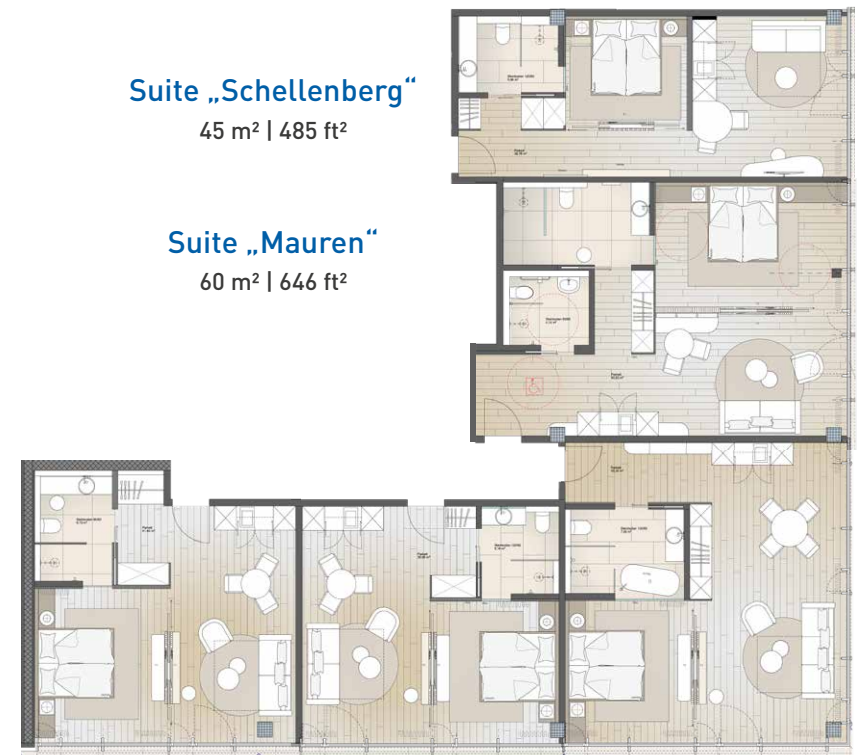

Preise gelten pro Monat für maximal 2 Personen. Prices apply per month for a maximum of 2 people.

Die Suiten verfügen über:

- Wöchentliche Reinigung mit Bettwäsche-wechsel inkl. Müllentsorgung
- Parkhausnutzung und überdachter Fahrrad-abstellplatz
- Kostenloses Highspeed-WLAN
- Terrasse
- Zwei 43"-Fernseher
- Regendusche
- Komplette Möblierung
- Küche mit Grundausstattung
- Schallisolierte Fenster und Türen
- Heizung und Kühlung
- Textilaussenstoren und Blackout-Vorhänge

All our suites are equipped with:

- Weekly cleaning including a change of bed sheets and waste disposal
- Use of parking garage and roofed bike stands
- Free high-speed WIFI
- Balcony
- Two 43" TVs
- Rain shower
- Complete furniture
- Kitchen with basic appliances
- Soundproof doors and windows
- Air conditioning and heating
- Blackout curtains and outdoor textile blinds

Suite „Schellenberg“

45 m² | 485 ft²

Suite „Mauren“

60 m² | 646 ft²

Suite „Ruggell“

45 m² | 485 ft²

Suite „Gamprin“

45 m² | 485 ft²

Suite „Eschen“

60 m² | 646 ft²