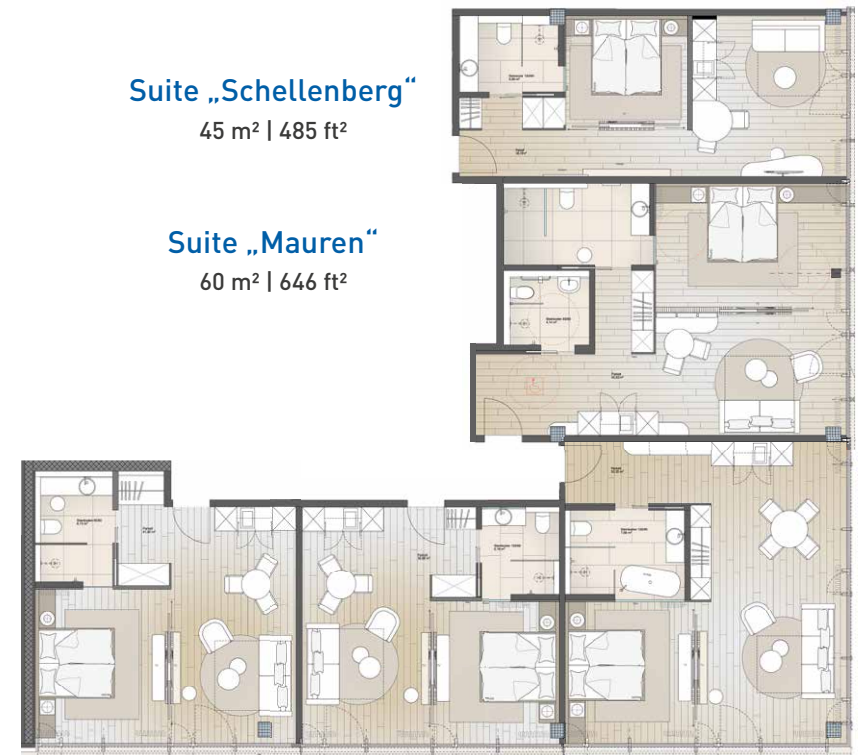

Preise gelten pro Monat für maximal 2 Personen. Prices apply per month for a maximum of 2 people.

Die Suiten verfügen über:

- Wöchentliche Reinigung mit Bettwäsche-wechsel inkl. Müllentsorgung
- Parkhausnutzung und überdachter Fahrrad-abstellplatz
- Kostenloses Highspeed-WLAN
- Terrasse
- Zwei 43"-Fernseher
- Regendusche
- Komplette Möblierung
- Küche mit Grundausstattung
- Schallisolierte Fenster und Türen
- Heizung und Kühlung
- Textilaussenstoren und Blackout-Vorhänge

All our suites are equipped with:

- Weekly cleaning including a change of bed sheets and waste disposal
- Use of parking garage and roofed bike stands
- Free high-speed WIFI
- Balcony
- Two 43" TVs
- Rain shower
- Complete furniture
- Kitchen with basic appliances
- Soundproof doors and windows
- Air conditioning and heating
- Blackout curtains and outdoor textile blinds

Suite „Schellenberg“

45 m² | 485 ft²

Suite „Mauren“

60 m² | 646 ft²

Suite „Ruggell“

45 m² | 485 ft²

Suite „Gamprin“

45 m² | 485 ft²

Suite „Eschen“

60 m² | 646 ft²