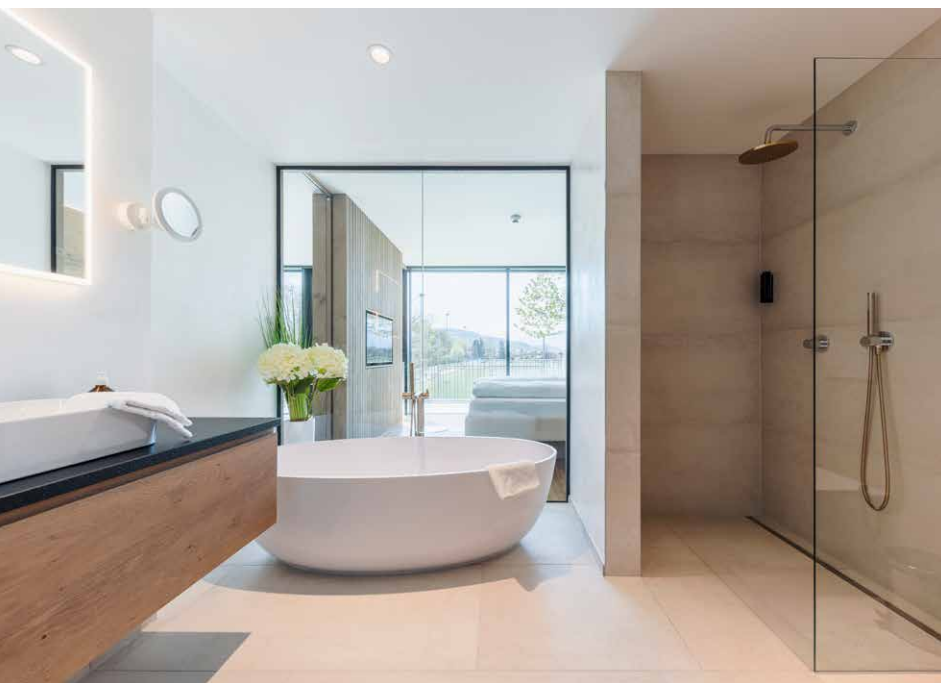

KOMMODE UNTERBRINGUNG

Durch die flexible Buchungsdauer von einem Tag bis zu einem halben Jahr oder nach Absprache sind unsere modern und gemütlich eingerichteten Longstay-Suiten die ideale Lösung für jegliche Bedürfnisse.

COMFORTABLE ACCOMMODATION

Thanks to the flexible booking duration ranging from one day up to half a year, our modern and cozy long-stay suites are the perfect residence for all circumstances. Longer booking periods are available upon consultation.